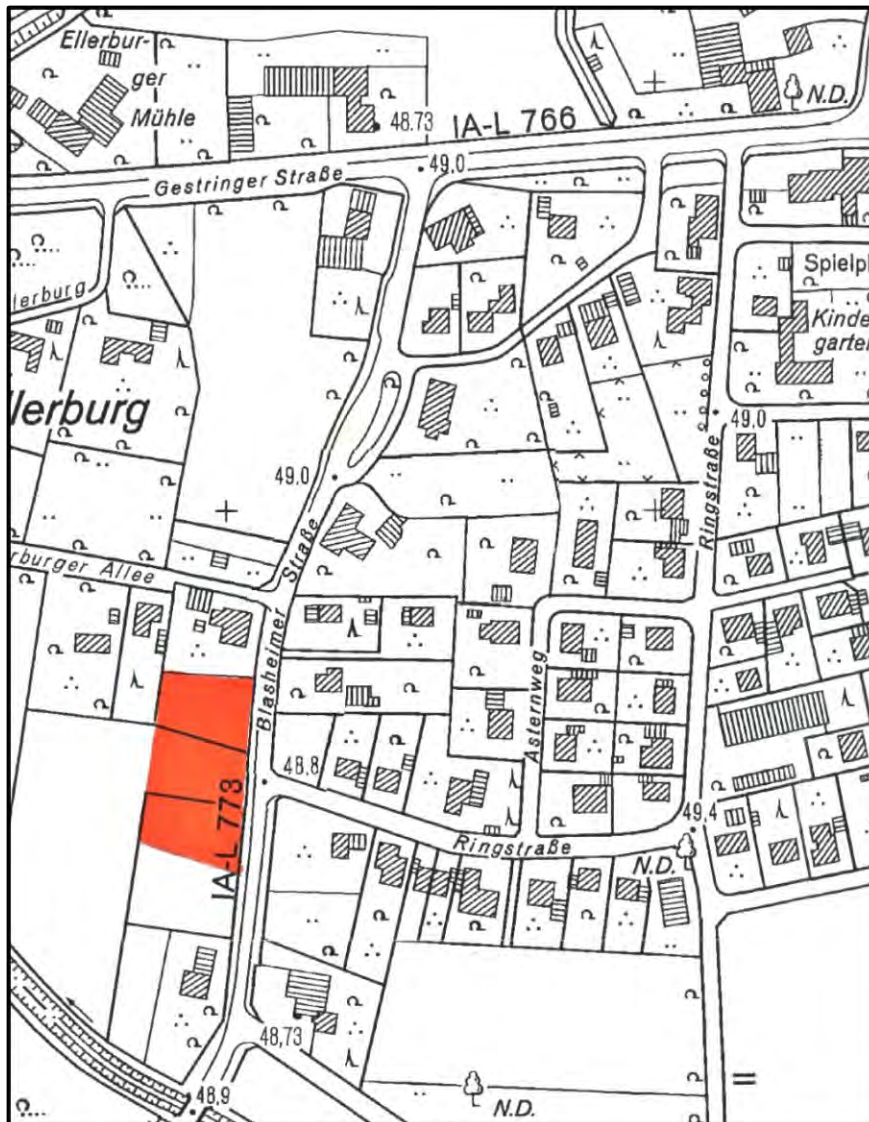

## Baulücken in bevorzugter Wohnlage von Espelkamp-Fiestel

**Weitere Informationen auf Anfrage:**

**Stadt Espelkamp**  
Wilhelm-Kern-Platz 1  
32339 Espelkamp

**Ansprechpartnerin:**  
Birgitt Jürgens  
Tel.: 05772 562-240